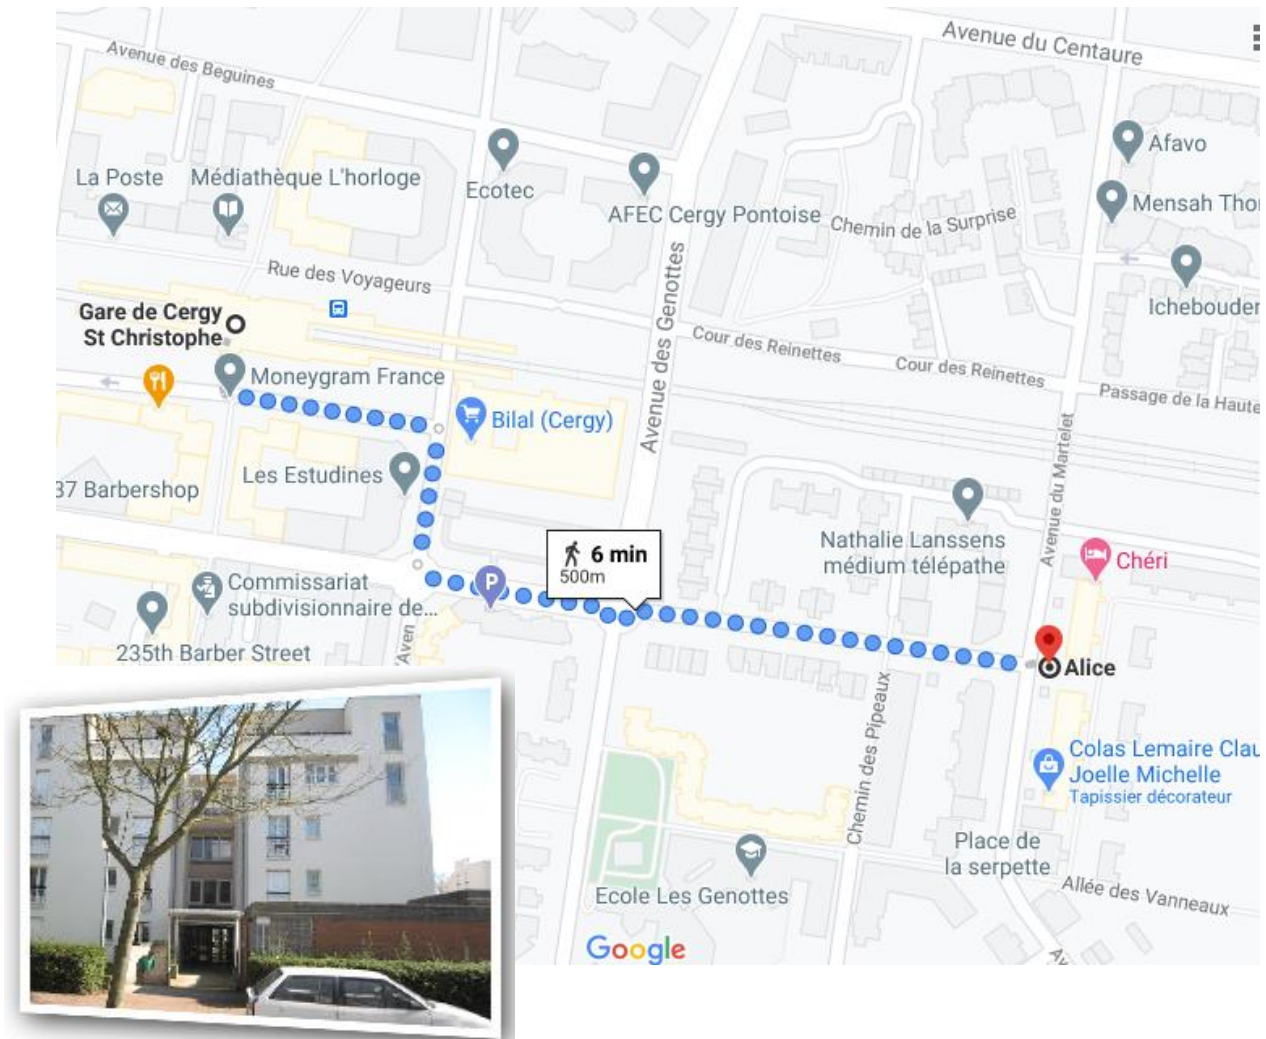

24 avenue du Martelet
95800 Cergy St Christophe
Tél : 01 34 35 34 50

Cheminement depuis la Gare RER de Cergy St Christophe

En voiture – Autoroute A 15, sortie n° 11 Cergy St Christophe

En RER – Ligne A, station Cergy St Christophe

En bus

N° 35 – Arrêt Centaure Martelet

N° 39, 40, 44, 45 – Arrêt gare RER Cergy St Christophe

A l'interphone, sélectionner « Alice ». Accueil au 3^e étage (pas d'ascenseur).
Locaux accessibles aux personnes handicapées en rez-de-chaussée, s'annoncer à l'interphone.