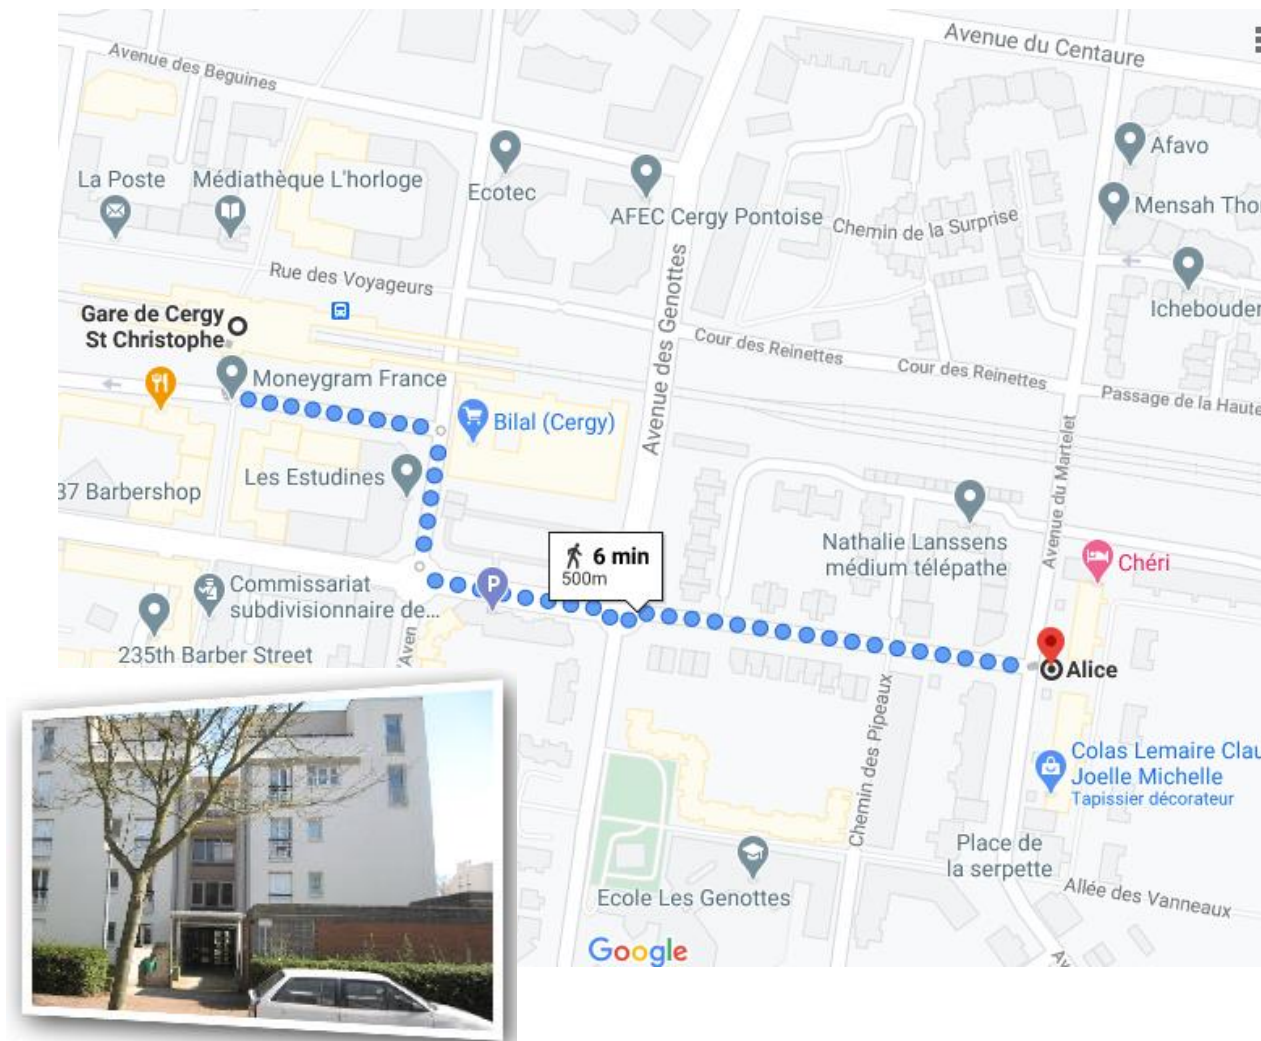

Cheminement depuis la Gare RER de Cergy St Christophe

En voiture – Autoroute A 15, sortie n° 11 Cergy St Christophe

En RER – Ligne A, station Cergy St Christophe

En bus

N° 35 – Arrêt Centaure Martelet

N° 39, 40, 44, 45 – Arrêt gare RER Cergy St Christophe