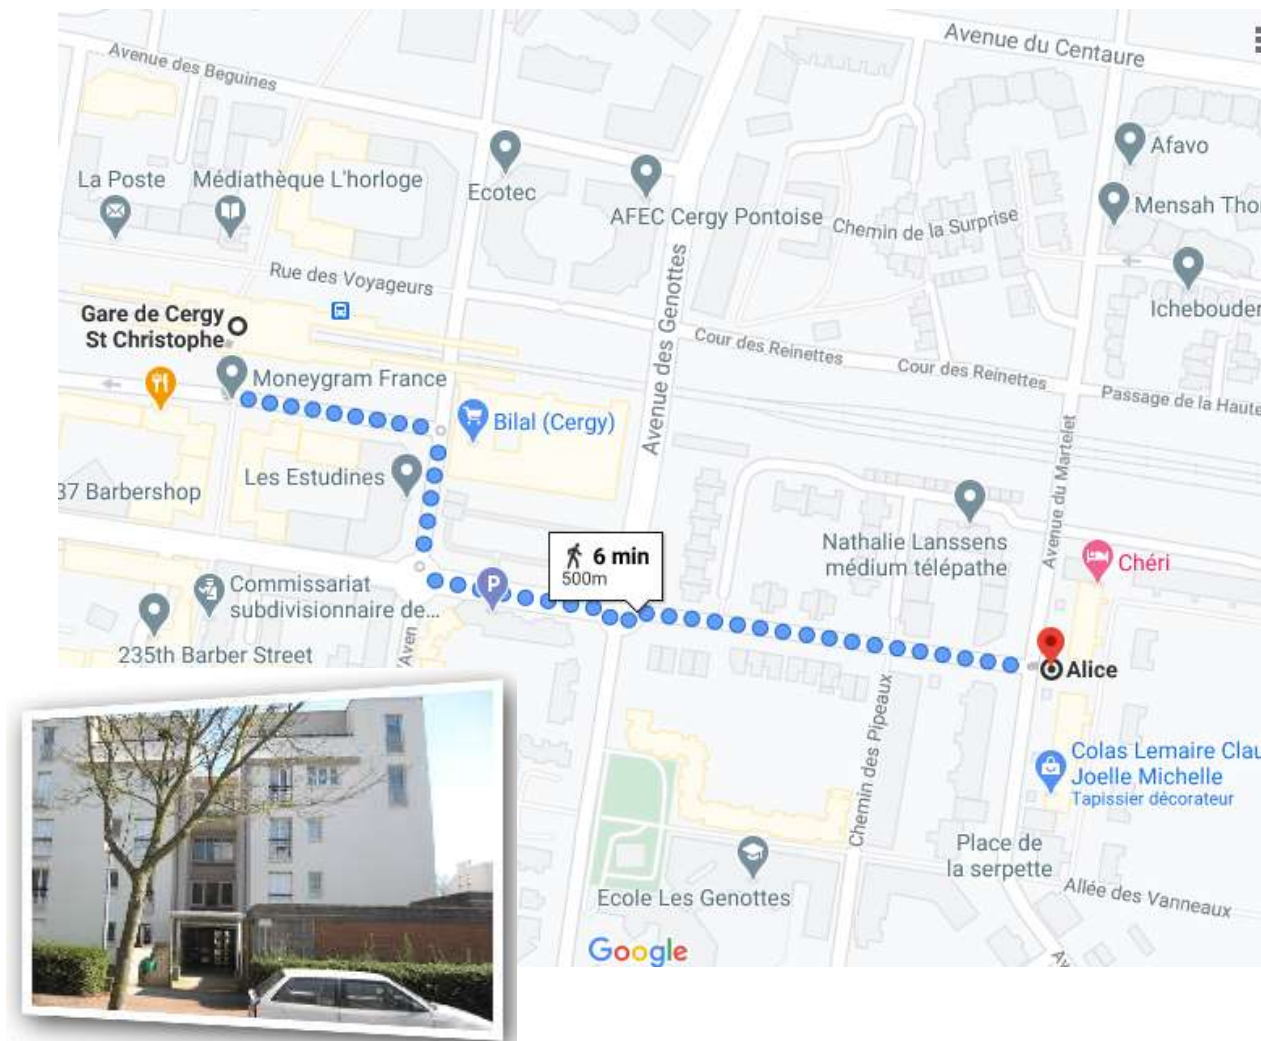

24 avenue du Martelet
95800 Cergy St Christophe
Tél : 01 34 35 34 50

Cheminement depuis la Gare RER de Cergy St Christophe

En voiture – Autoroute A 15, sortie n° 11 Cergy St Christophe

En RER – Ligne A, station Cergy St Christophe

En bus

N° 1206 – Arrêt Centaure Martelet

N° 1201, 1224, 1235, 1239 – Arrêt gare RER Cergy St Christophe

A l'interphone, sélectionner « Alice ». Accueil au 3^e étage (pas d'ascenseur).
Locaux accessibles aux personnes handicapées en rez-de-chaussée, s'annoncer à l'interphone.